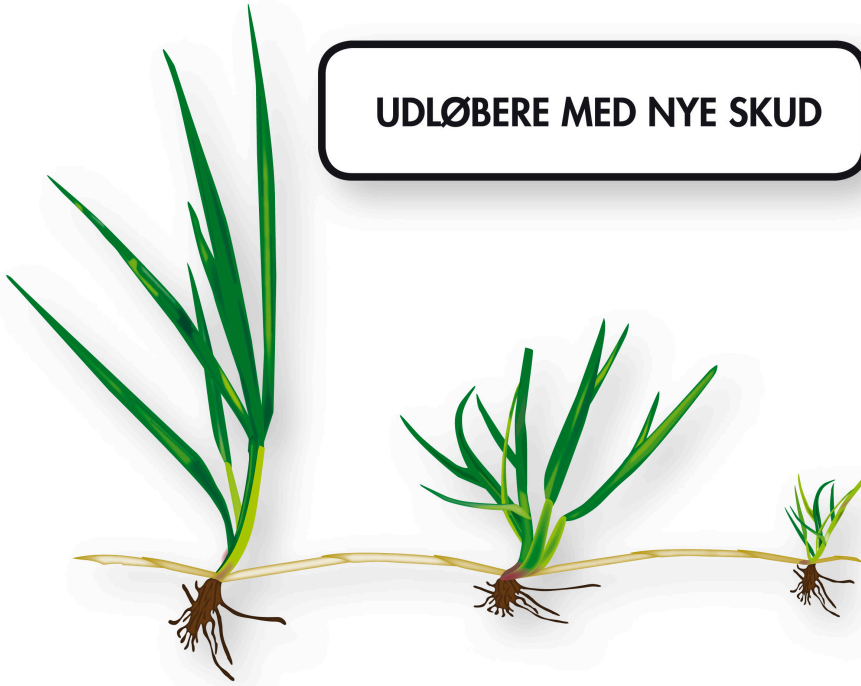

### Egenskaber

Højere slidtolerance

Højere tørketolerance

Hurtigere etablering

Velegnet til skygge

Mere finbladet

Kræver mindre vedligeholdelse

Kræver mindre gødning

Højere sygdomstolerance

Selvreparerende

Spirer ved lav temperatur

Hurtigere spiring

Større vinterhårførhed

Tidlig vækst i foråret

## UDLØBERE MED NYE SKUD